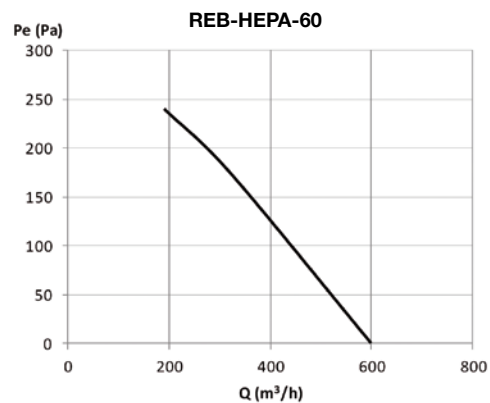

Curvas características