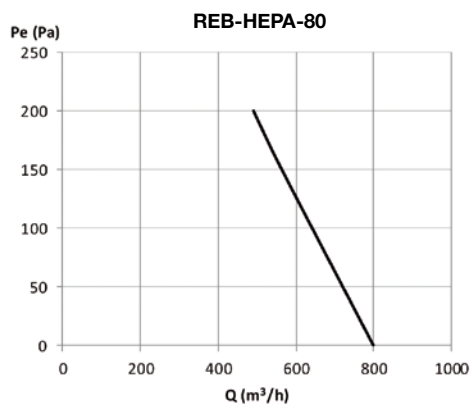

Curvas características