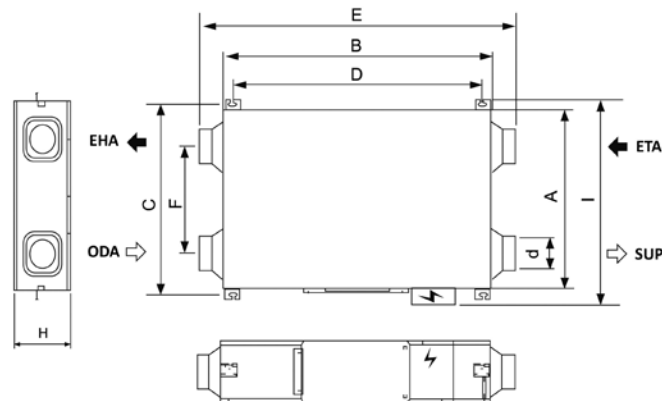

Erp. (Energy Related Products)

Información de la Directiva 2009/125/EC descargable desde la web de SODECA o programa de selección QuickFan

Accesorios

FILTROS

CAJA ADIABÁTICA

TEJ

SI-VOC+HUMEDAD

Dimensiones mm