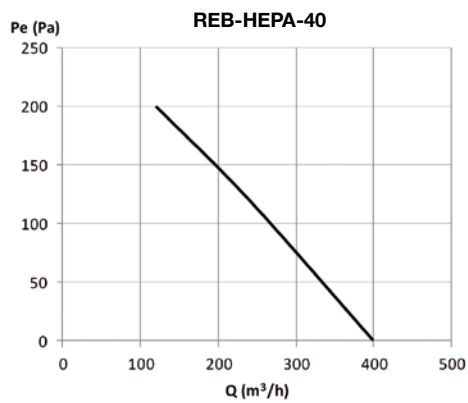

Curvas características