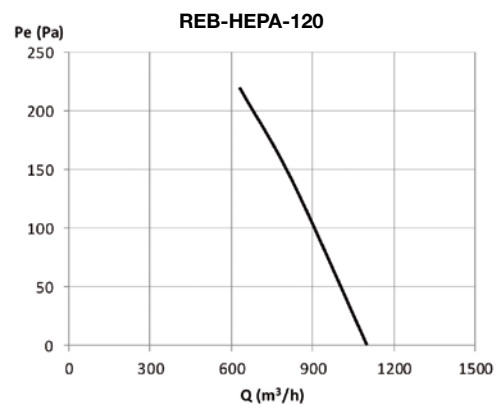

Curvas características